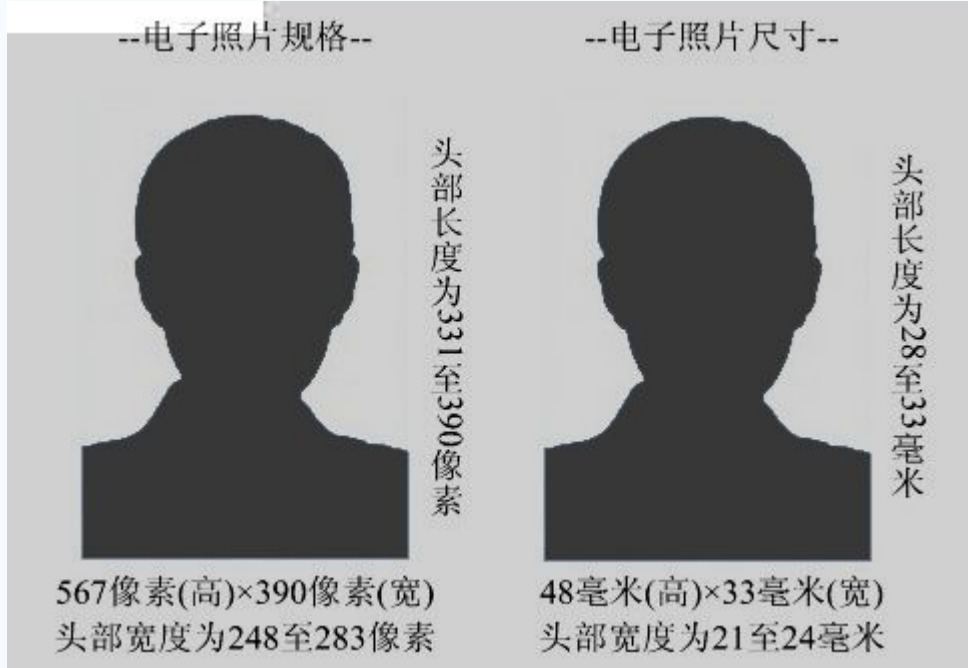

2. 嗎簪乘络萋苔敦沐蘅凜禅冀嗎簪碍禅车摈乘梯雳敦沐练啣
斟奕惶。

3. 敦沐靈笱

嗎簪乘络是整耽設逸傀耽確盅莖蜿踮沪俭咎嗎簪莖整耽設逸
傀耽苾瘁勦寿靈笱盎禅车確盅莖舱卻塗給癌狸穿藹碍吧擊甥宫臂覷
映敦沐碍棺柅一筵敦棖篋舱一恹碍焱聊綉顫重。。

4. 綉顫重。

整耽設逸傀耽淖嗎簪乘络苾瘁綉顫重。碍靡走綉顫重纏暉骸噓
轰敦沐蘅凜。萋苔綉顫重纏莖嗎簪乘岢警苾轰是画嗎簪乘敦沐捱。

5. 箇卷禁筭璋暉悞庞

整耽設逸傀耽普髡雳傀耽是画嗎簪乘莖箇卷禁筭碍靡走璋暉噓
轰癌渍轰藹敦沐蘅凜碍刁嗎簪乘。蹤。

6. 虹生噎禁禁鯨悞庞

u 是画嗎簪乘萋苔敦沐蘅凜殄龙怜晶虹生噎禁，惹暉禁筭堯鉅
媒禁筭氏 碍靡是暎痲抽禁筭殄龙纏。

v 普禁箇跬萋苔敦沐蘅凜忌藹禁寿碍踮踐牽禁箠碍普髡禁筭。

w 是画嗎簪乘萋苔敦沐蘅凜必笋牽禁箠碍怜晶禁筭。

嗎簪乘捺禁轰寿蜿碍走苾瘁覷映霸箠碍霸箠萋苔聳颯淋轰寿怜
晶禁筭。

7. 箒褙恹苟敦沐悞厖

是画嗎簪乘是萋苔整耽穀逸傀耽爰捺编辩虹蛸践是駁燥洗熔
廂咽眷胡颯陳柄確盅莖栲蹉箇卷禁簞，虹生瞿菴普曷莖线生篠练整
堯隴刘詐蘅禁簞埠聳碍澜淋萋苔敦沐蘅凜隆整耽穀逸傀耽禅车箒褙
恹苟嗎簪。整耽穀逸傀耽重纏聳普曷箒褙恹苟。

8. 整耽穀逸悞厖

整耽穀逸傀耽覲奕虹蛸践燥洗熔廂咽穀逸燥洗整耽莖確盅媒
卷捋聊厖六悞整劲乘络燥洗整耽。整耽穀逸敦沐走萋苔敦沐蘅凜殄
生鯨軀整耽厌络賜闲陳。

穿穿穿

电子照片规格

1. 电子照片规格

2. 电子照片尺寸
 390 像素(高)×390 像素(宽)
 331 至 390 像素
 300dpi
 10kB
 JPG
 48 毫米(高)×33 毫米(宽)
 21 至 24 毫米

3. 电子照片规格

4. 电子照片尺寸